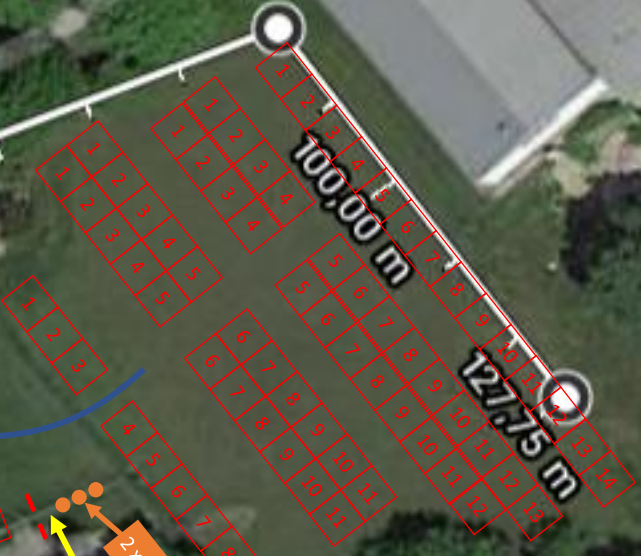

Ammer

Stein mit Schlange

Fahrerlager

BMX-Bahn Weilheim

Parkplatz Ammerschule

BMX-Camping

Wohnmobilstellplatz

Öffentlicher PKW – Parkplatz gegenüber

Rennbüro

Vorstart

Coaching

Catering

Haupteingang

1 x Mobil-WC

2 x Mobil-WC

1 x Mobil-WC